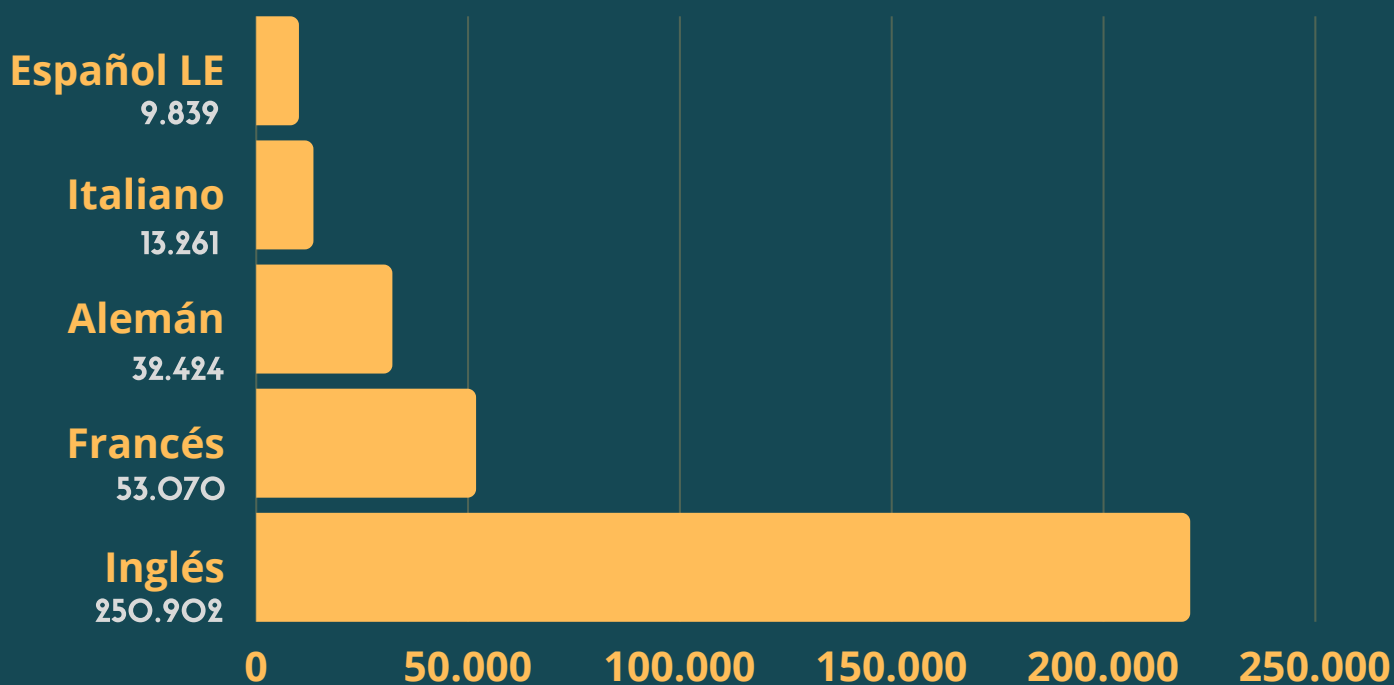

MATRICULADOS EN EOI EN ESPAÑA

2018-2019

385.413

LENGUAS COOFICIALES

LENGUAS MÁS SOLICITADAS

MATRICULADOS DISTRIBUIDOS POR SEXO

34% HOMBRES
132.154

66% MUJERES
253.259

Fuente: [Estadísticas del Ministerio de Educación y Formación Profesional](#)