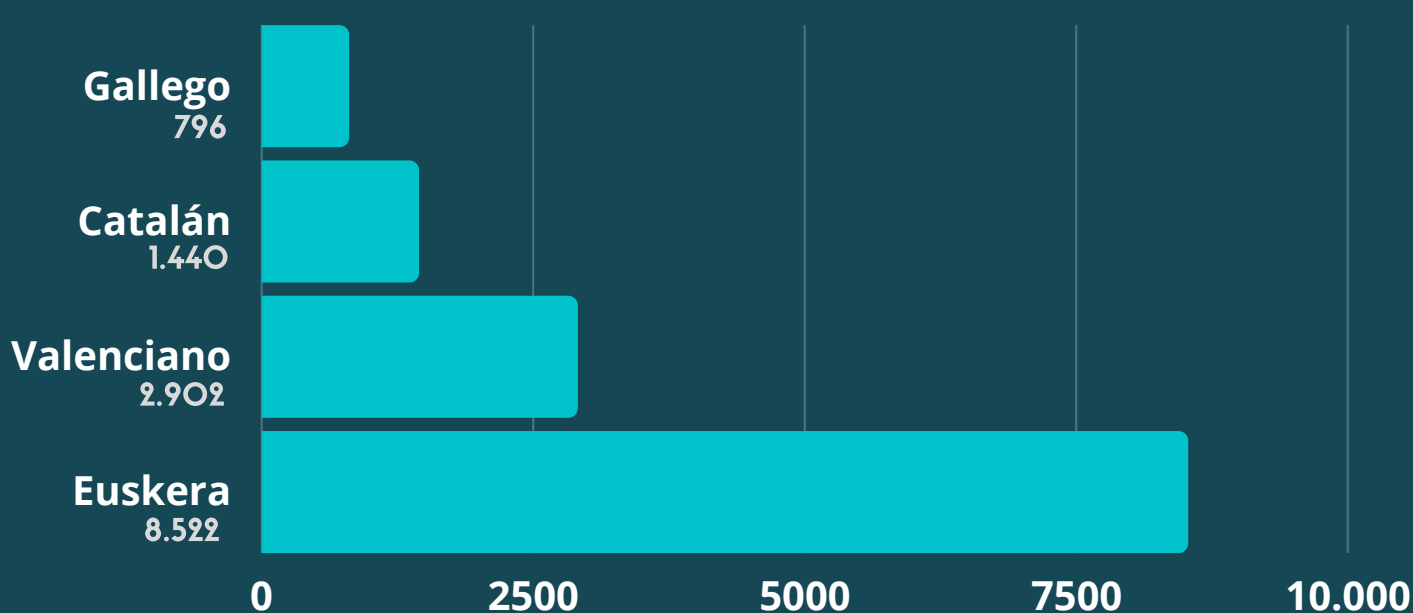

MATRICULADOS EN EOI EN ESPAÑA

2018-2019

385.413

LENGUAS COOFICIALES

LENGUAS MÁS SOLICITADAS

MATRICULADOS DISTRIBUIDOS POR SEXO

34% HOMBRES
132.154

66% MUJERES
253.259