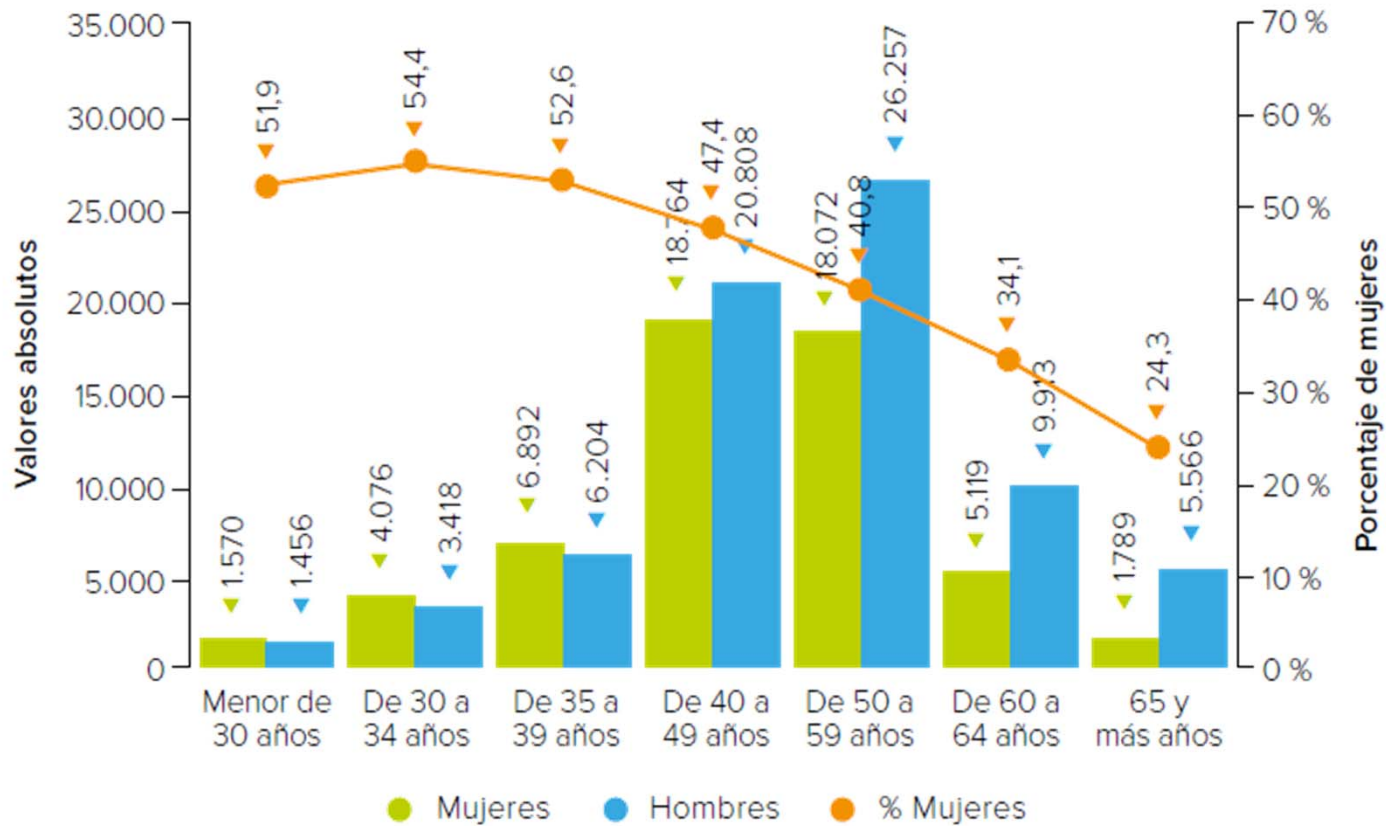

Profesorado de Educación Universitaria (PDI) por sexo y edad. Curso 2020-2021

Fuente: Sistema Integrado de Información Universitaria (SIU). Ministerio de Universidades.
Nota: Detalles metodológicos, información ampliada y actualizaciones se encuentran disponibles en: <https://www.universidades.gob.es/estadisticas-de-personal-de-las-universidades/>