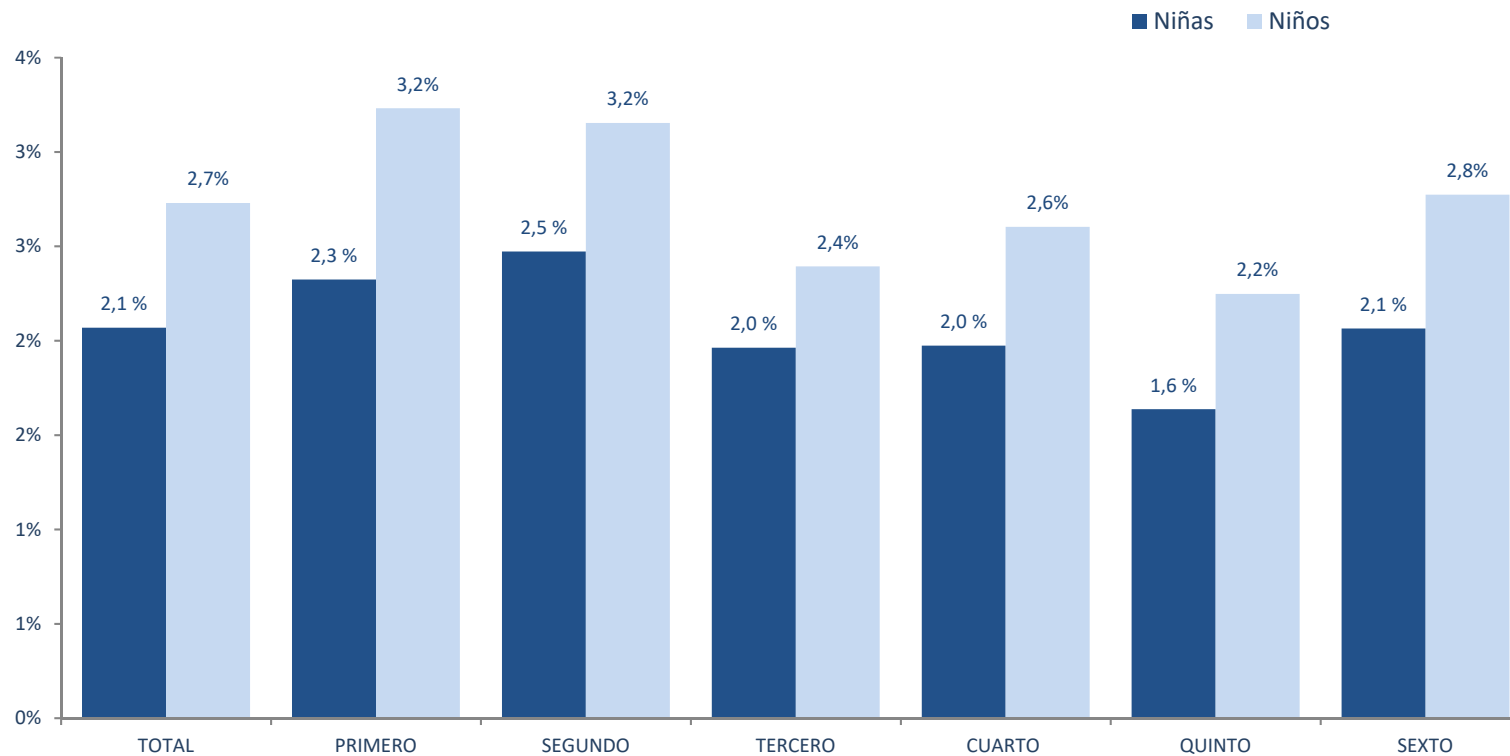

GOBIERNO
DE ESPAÑA

MINISTERIO
DE EDUCACIÓN
Y FORMACIÓN PROFESIONAL

Tasa de alumnado repetidor de Educación Primaria, por curso y sexo. Curso 2018-2019

Fuente: Fuente: Anuario Las cifras de la educación en España. MEFP