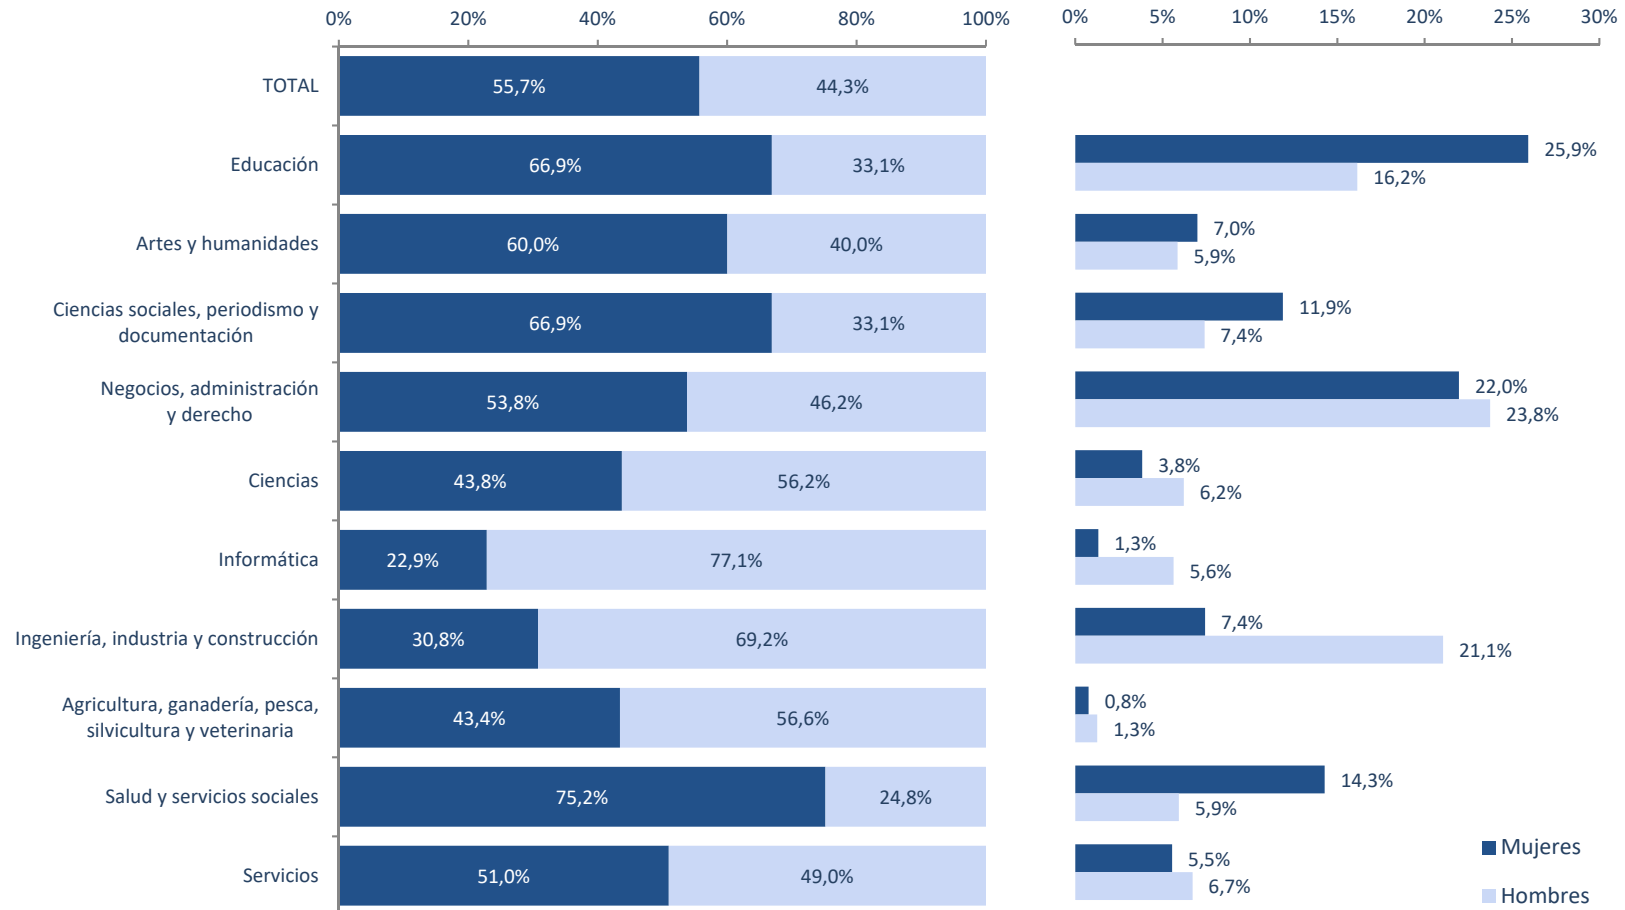

Distribución porcentual del alumnado matriculado en estudios de Máster según sexo y ámbito de estudio. Curso 2019-2020

Fuente: Estadísticas Universitarias. Estadística de estudiantes. MCNU

Nota: Detalles metodológicos, información ampliada, y posteriores actualizaciones se encuentran disponibles en: