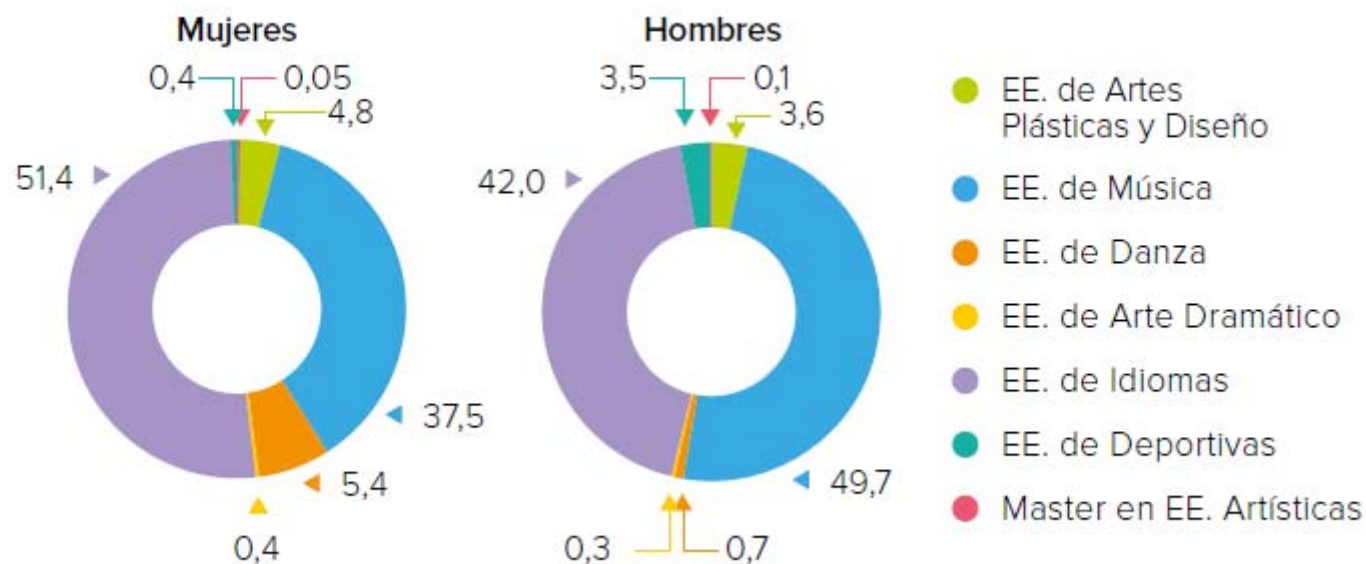

Distribución porcentual de alumnado matriculado en Enseñanzas de Régimen Especial según enseñanza por sexo. Curso 2020-2021

Fuente: Estadística de las Enseñanzas no universitarias. Alumnado matriculado. MEFP