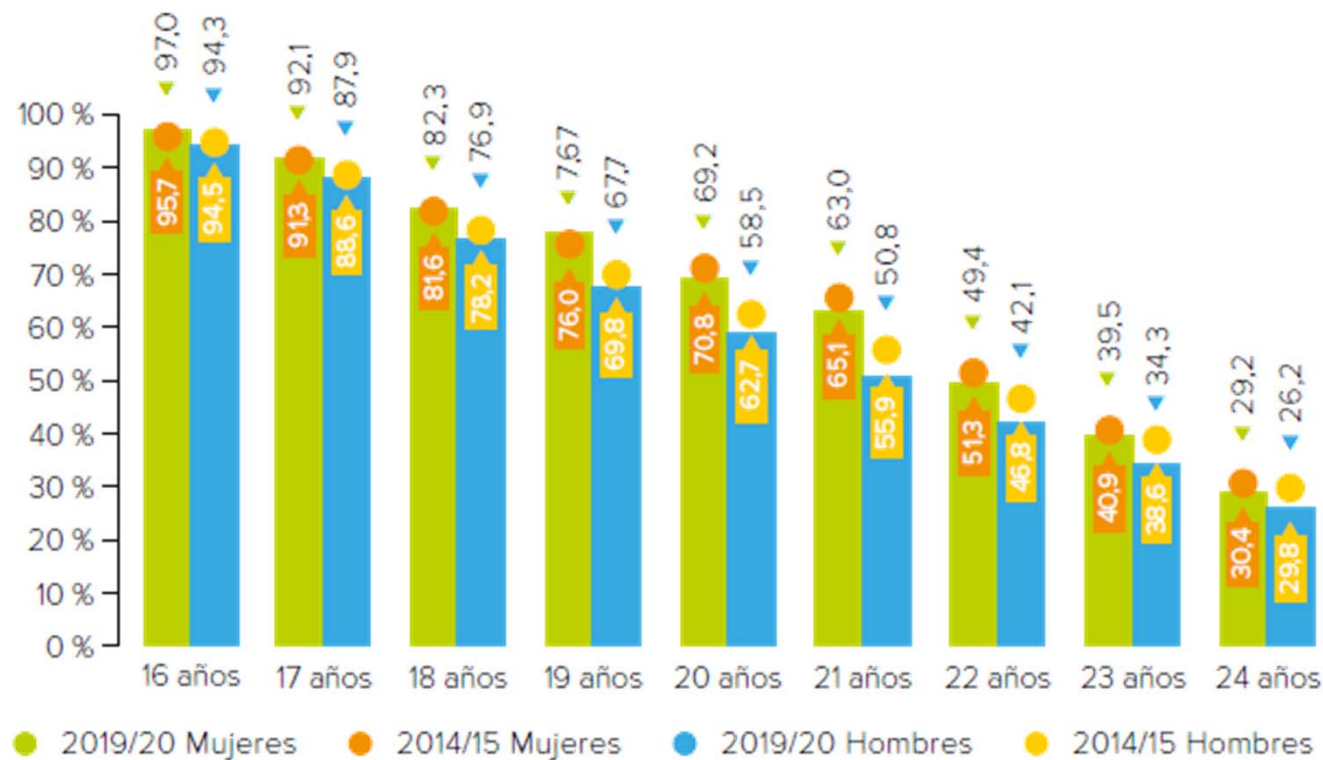

Evolución de las tasas netas de escolarización de 16 a 24 años en el sistema educativo por sexo

Fuente: Anuario estadístico. Las cifras de la Educación en España. MEFP

Nota: información actualizada a julio de 2022. Detalles metodológicos, información ampliada, y posteriores actualizaciones se encuentran disponibles en: <http://www.educacionyfp.gob.es/servicios-al-ciudadano-mecd/estadisticas/educacion/indicadores-publicaciones-sintesis/cifras-educacion-espana.html>