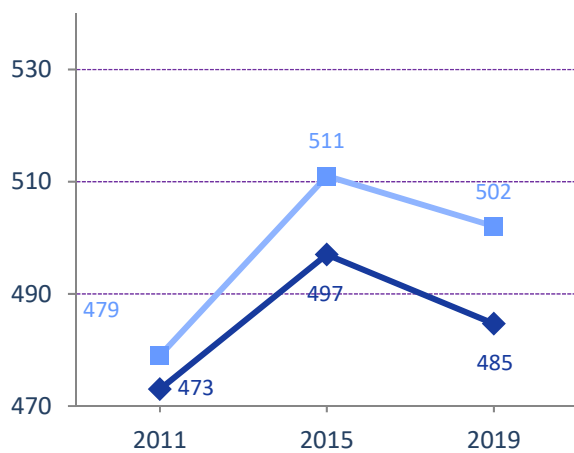

GOBIERNO DE ESPAÑA

MINISTERIO DE EDUCACIÓN Y FORMACIÓN PROFESIONAL

Puntuación media en dominios de contenidos de Matemáticas.2019, 2015 y 2011 : FORMAS Y MEDIDAD GEOMÉTRICAS

España

◆ Chicas ■ Chicos

Total UE

◆ Chicas ■ Chicos

Media OCDE

◆ Chicas ■ Chicos

Fuente: INEE, IEA TIMSS database