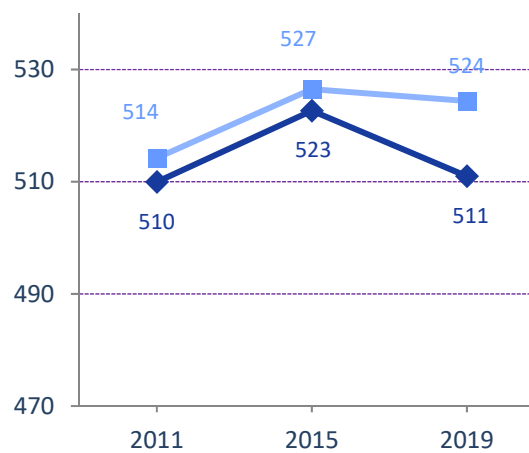

GOBIERNO DE ESPAÑA

MINISTERIO DE EDUCACIÓN Y FORMACIÓN PROFESIONAL

Puntuación media en dominios de contenidos de Matemáticas.2019, 2015 y 2011 : FORMAS Y MEDIDAD GEOMÉTRICAS

España

◆ Chicas ■ Chicos

Total UE

◆ Chicas ■ Chicos

Media OCDE

◆ Chicas ■ Chicos

Fuente: INEE, IEA TIMSS database