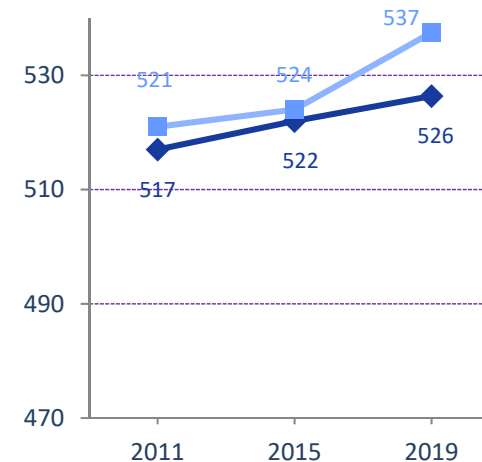

GOBIERNO DE ESPAÑA

MINISTERIO DE EDUCACIÓN Y FORMACIÓN PROFESIONAL

Puntuación media en dominios de contenidos de Matemáticas.2019, 2015 y 2011 : FORMAS Y MEDIDAD GEOMÉTRICAS

España

◆ Chicas ■ Chicos

Total UE

◆ Chicas ■ Chicos

Media OCDE

◆ Chicas ■ Chicos

Fuente: INEE, IEA TIMSS database