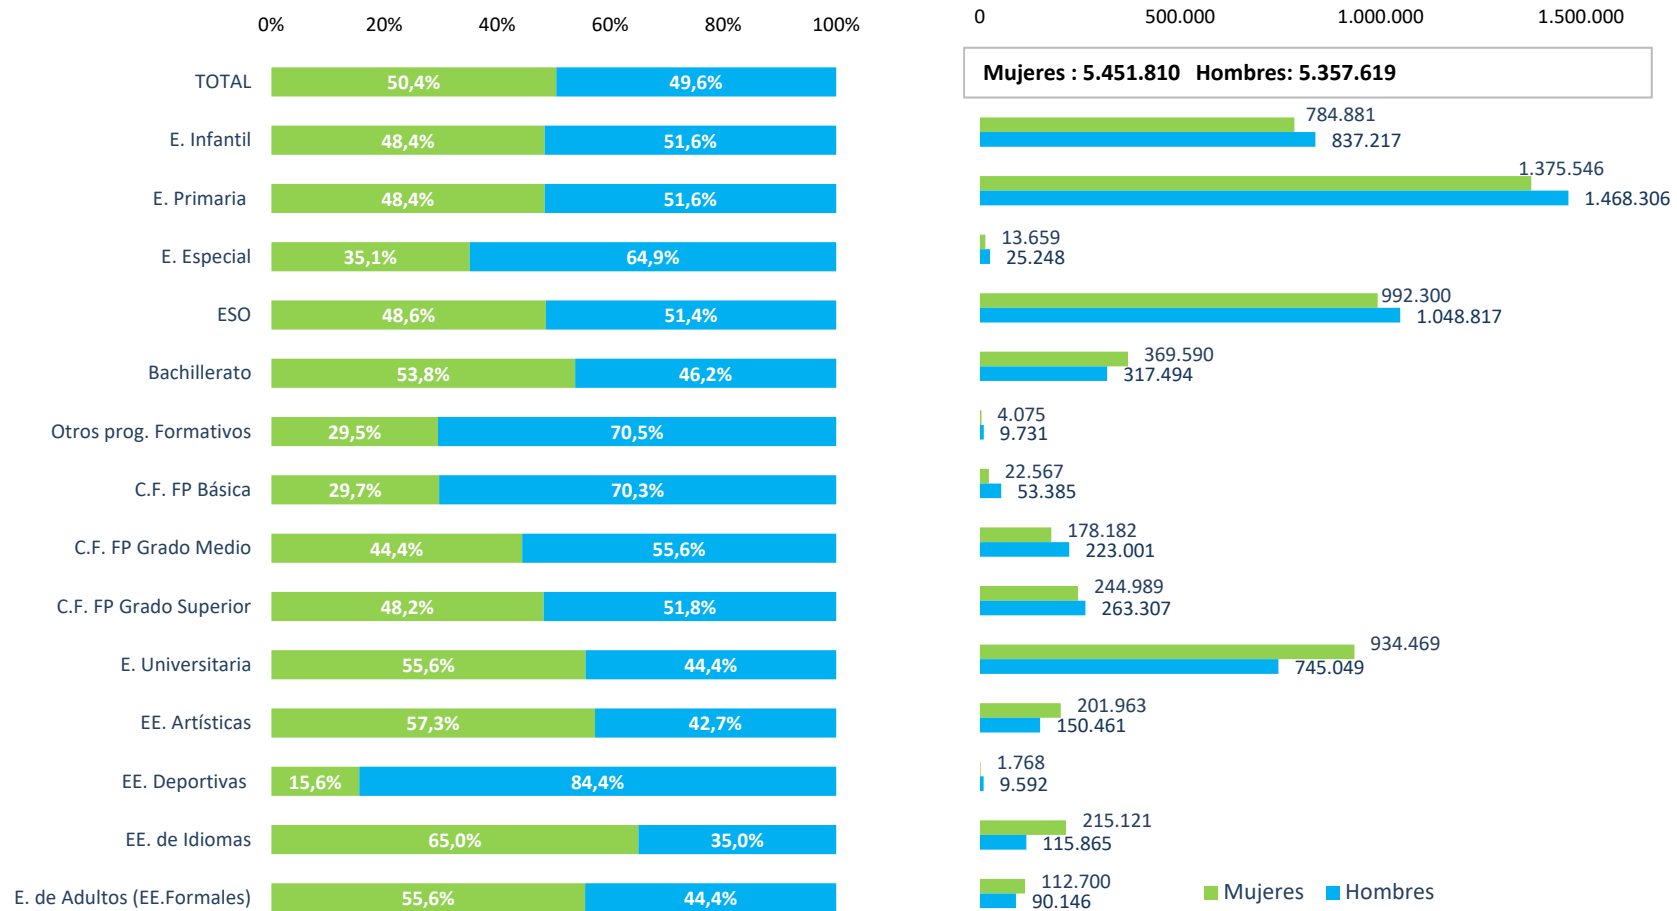

Alumnado matriculado en el sistema educativo según sexo y enseñanza. Curso 2020-2021

Fuente: Estadística de las Enseñanzas no universitarias. Series de alumnado matriculado MEFP

Detalles metodológicos, información ampliada, y posteriores actualizaciones se encuentran disponibles en: