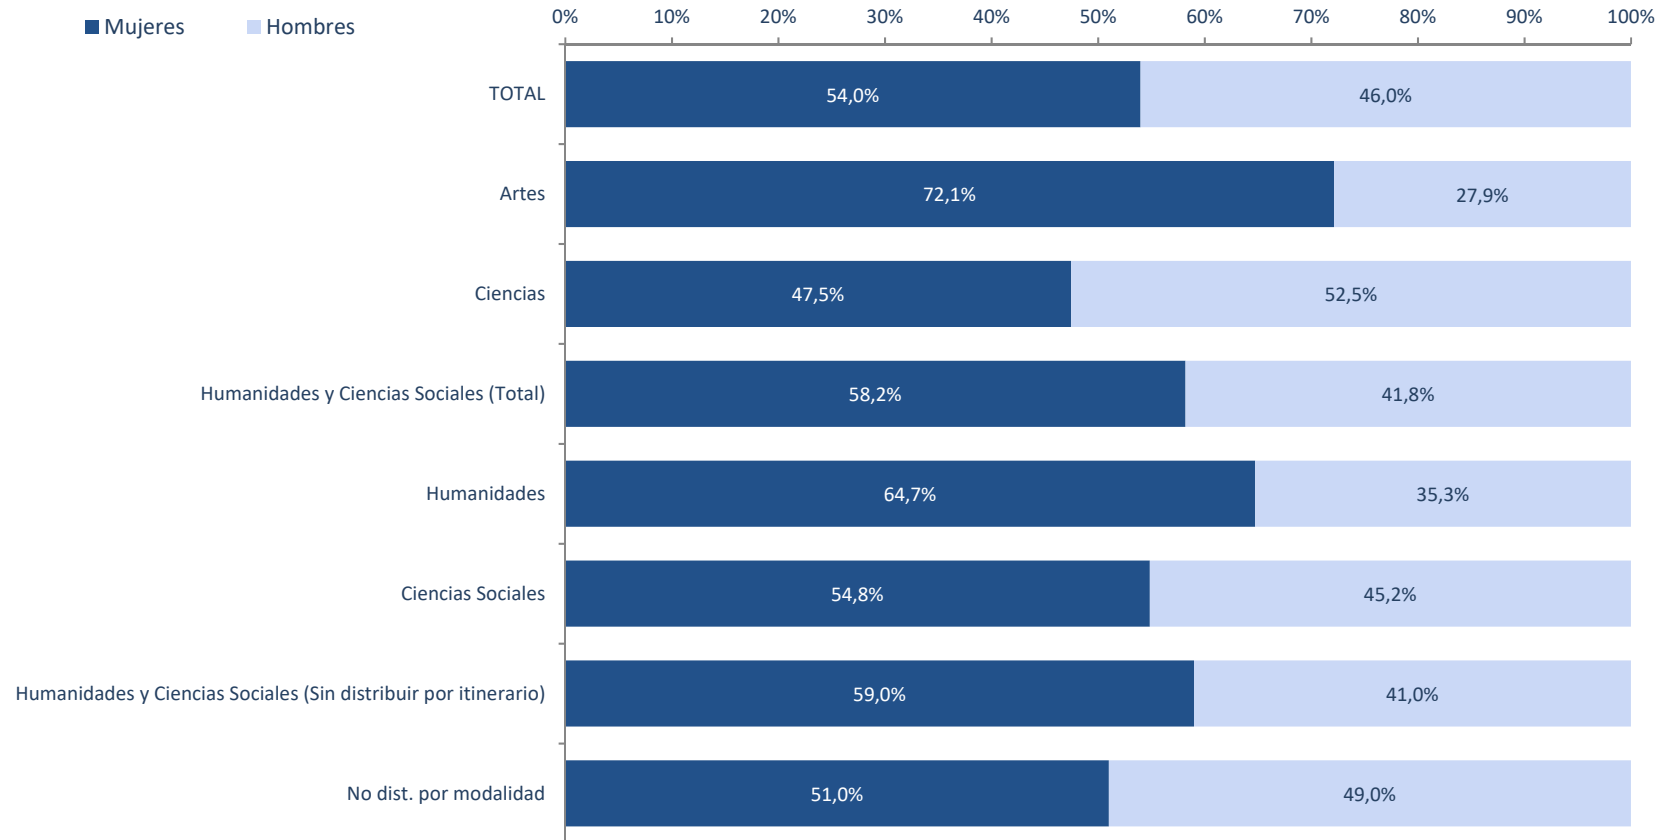

Porcentaje de alumnado matriculado en Bachillerato presencial por modalidad y sexo. Curso 2019-2020

Fuente: Estadística de las Enseñanzas no universitarias. Alumnado matriculado. MEFP

Nota: Detalles metodológicos, información ampliada, y posteriores actualizaciones se encuentran disponibles en:
<http://www.educacionyfp.gob.es/servicios-al-ciudadano/estadisticas/no-universitaria/alumnado/matriculado.html>