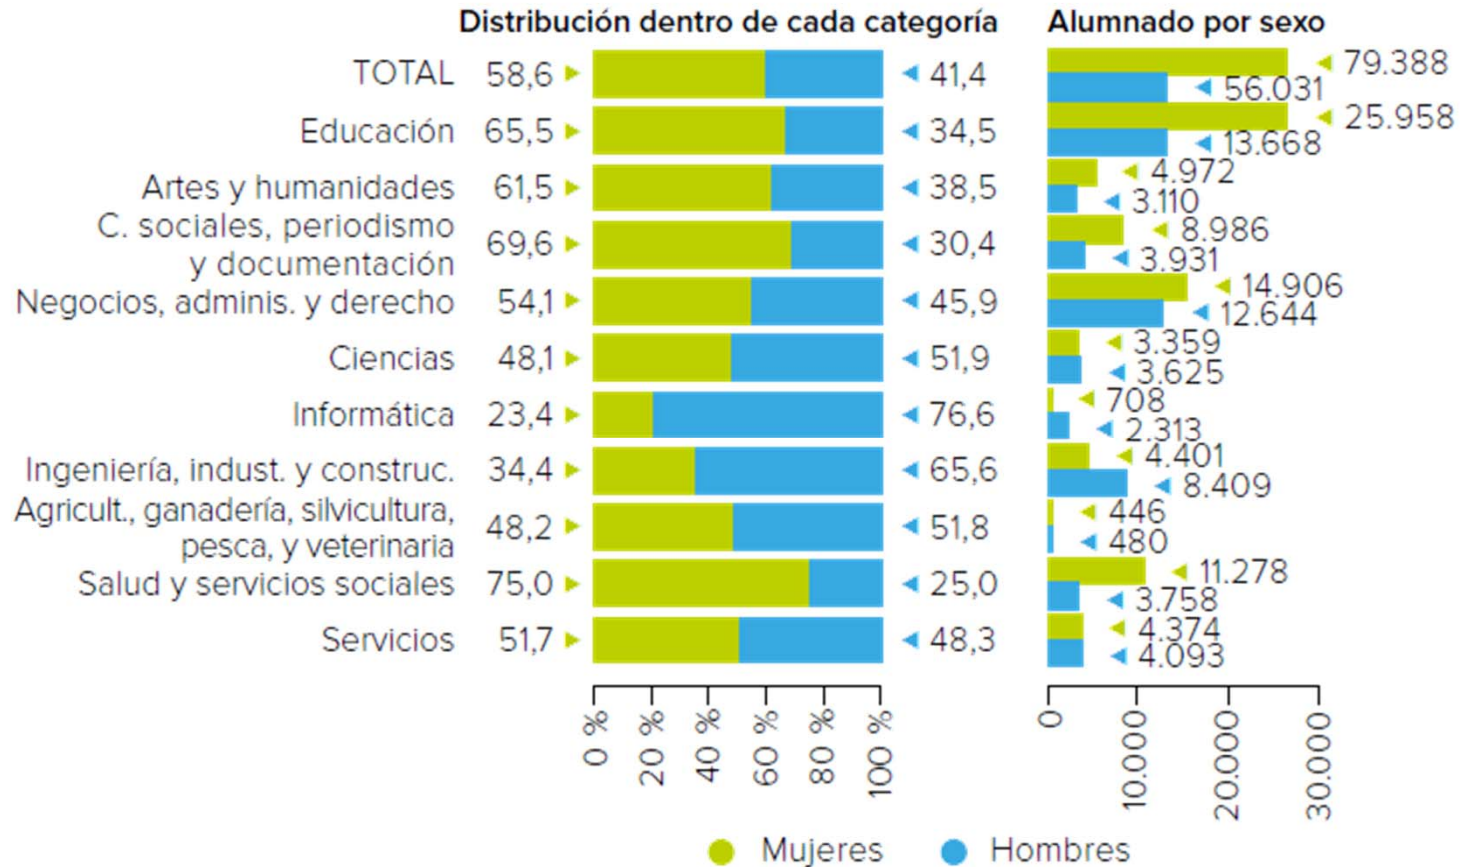

Estudiantes egresados en estudios de Máster según sexo y ámbito de estudio. Curso 2020-2021

Fuente: Sistema Integrado de Información Universitaria (SIU). Ministerio de Universidades
 Nota: Detalles metodológicos, información ampliada, y posteriores actualizaciones se encuentran disponibles en:
<https://www.universidades.gob.es/estadistica-de-estudiantes/>